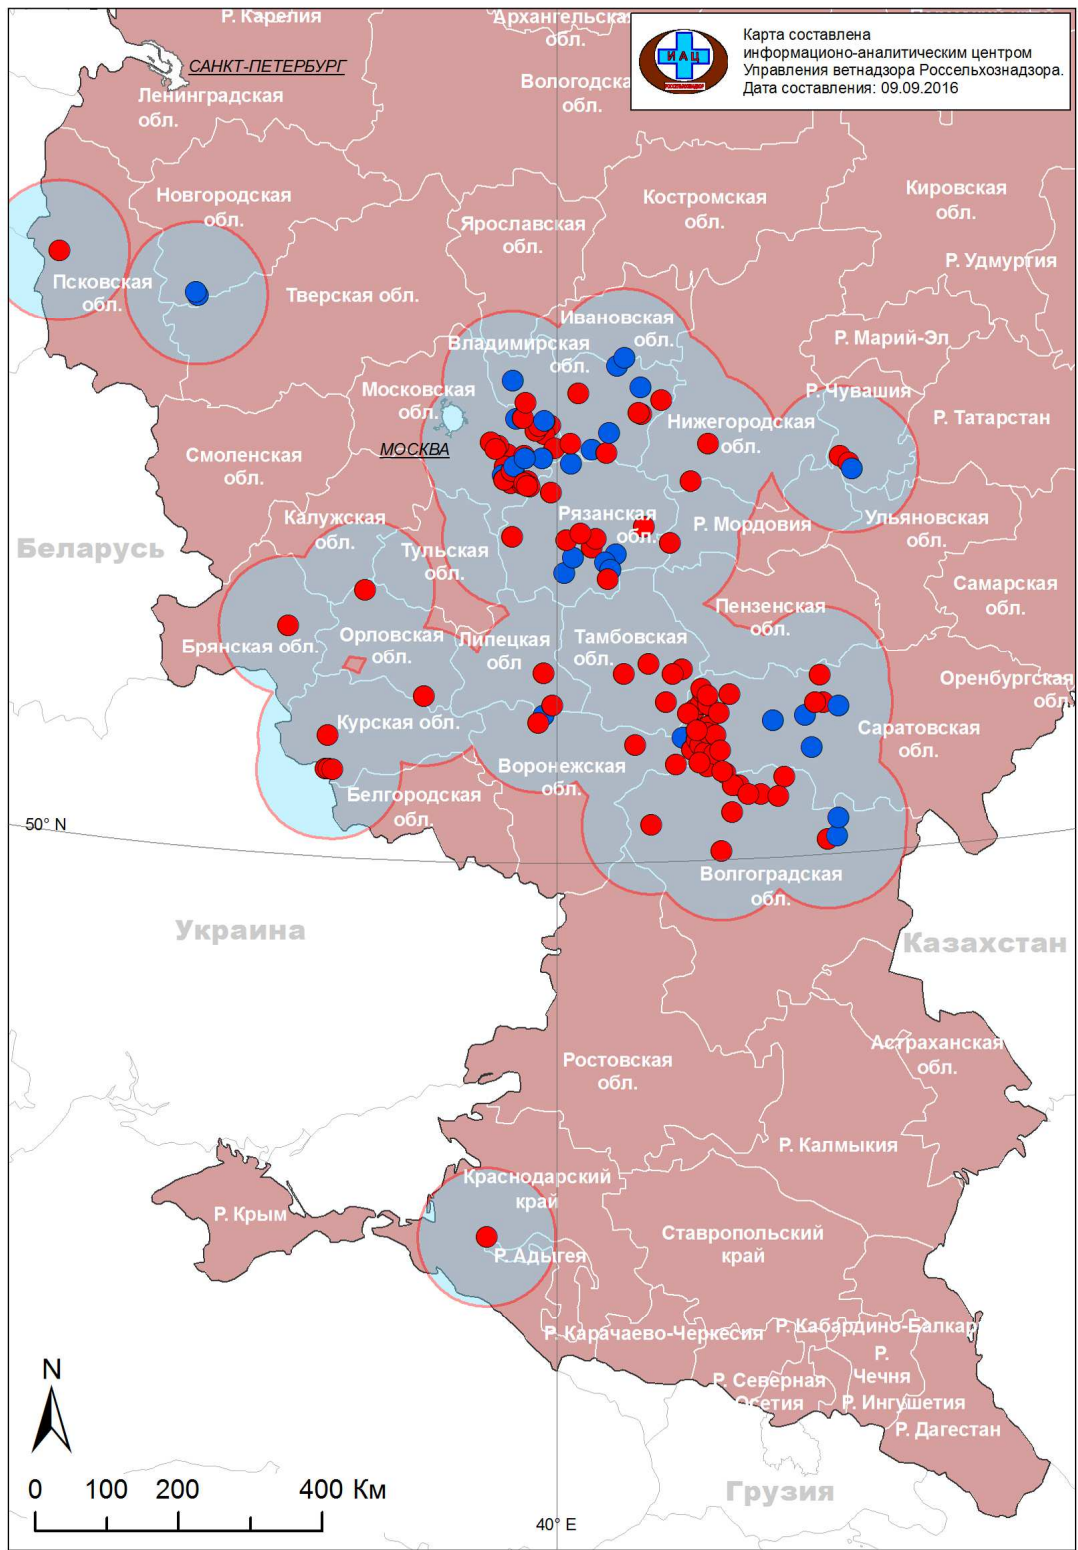

Активные вспышки АЧС:

- в популяции домашних свиней (N = 99)
- в популяции диких кабанов (N = 29)
- 100-км угрожаемая зона

*данные ФГБУ "Центр ветеринарии" (г.Москва) и ГНУ "ВНИИВВиМ" (г.Покров)

Карта составлена информационно-аналитическим центром Управления ветеринарии Россельхознадзора. Дата составления: 09.09.2016